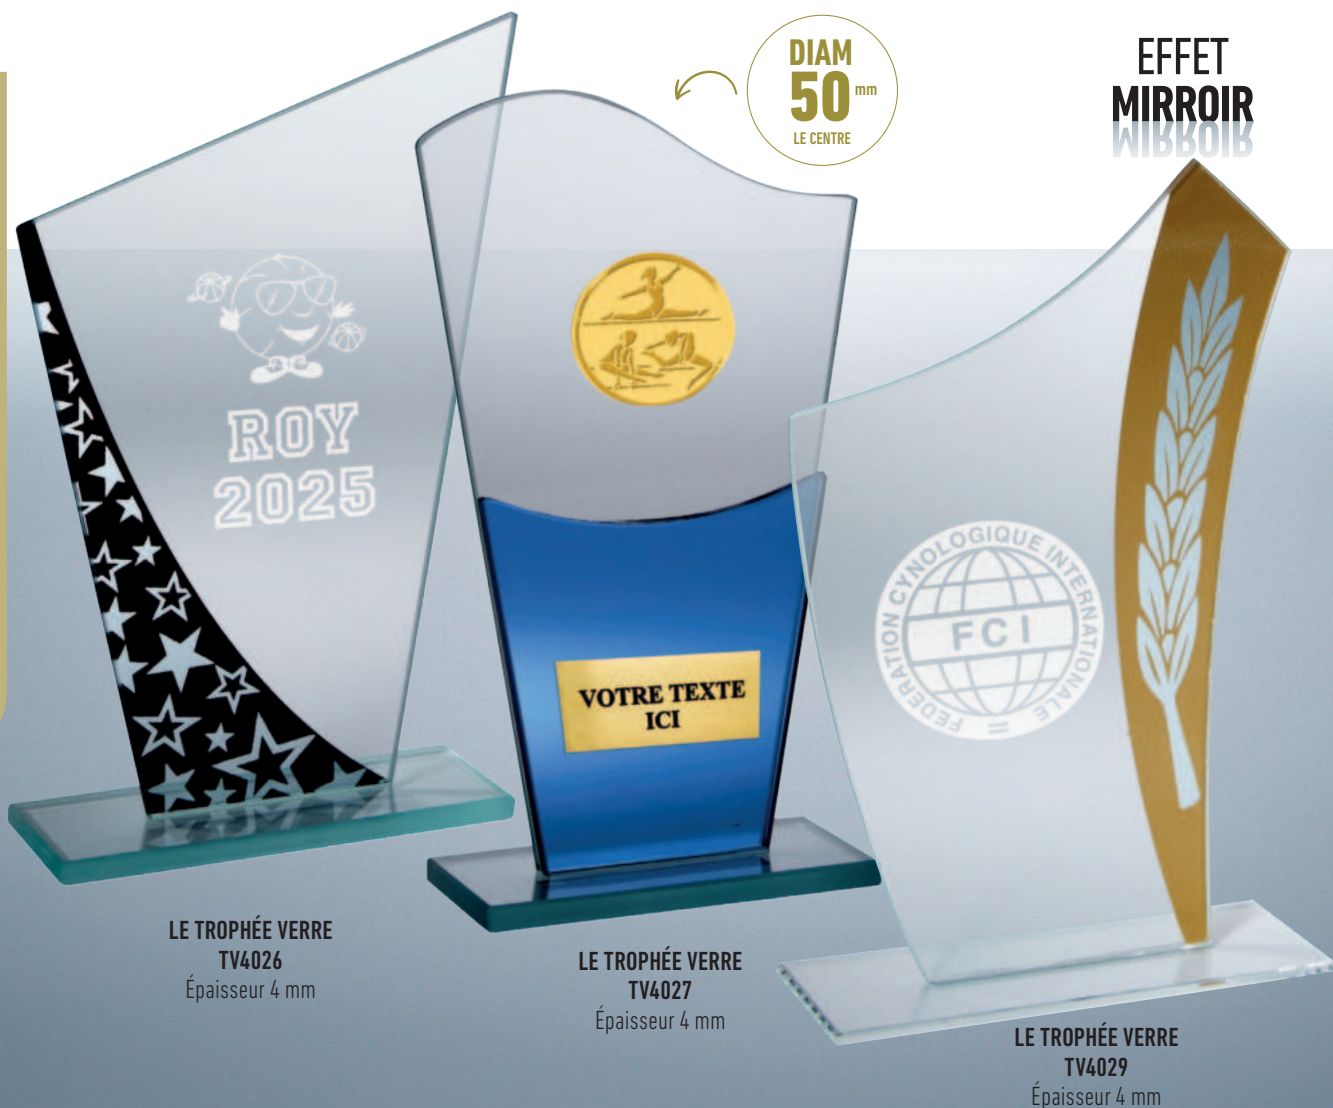

LES TROPHÉES
VERRE ÉCONOMIQUES

LE TROPHÉE VERRE
TV4026
Épaisseur 4 mm

LE TROPHÉE VERRE
TV4027
Épaisseur 4 mm

LE TROPHÉE VERRE
TV4029
Épaisseur 4 mm

SUR CES TROPHÉES IL EST POSSIBLE
DE CHOISIR UNE GRAVURE OU UN
MARQUAGE PASTILLE + PLAQUE

LE TROPHÉE VERRE TV4025

Réf.	Haut.	Prix	Marquage	Perso
TV4025 B	16 cm	7,60 €	●	GL4
TV4025 C	14 cm	6,35 €	●	GL3

Voir prix et tailles de marquage page 252 à 265

LE TROPHÉE VERRE TV4026

Réf.	Haut.	Prix	Marquage	Perso
TV4026 B	19 cm	7,50 €	●	GL4
TV4026 C	17 cm	6,30 €	●	GL3

Voir prix et tailles de marquage page 252 à 265

LE TROPHÉE VERRE TV4027

Réf.	Haut.	Prix	Marquage	Perso
TV4027 A	19 cm	7,50 €	●	GL5
TV4027 B	17 cm	6,75 €	●	GL4
TV4027 C	15 cm	5,90 €	●	GL3

Voir prix et tailles de marquage page 252 à 265

LE TROPHÉE VERRE TV4029

Réf.	Haut.	Prix	Marquage	Perso
TV4029 A	20 cm	9,90 €	●	GL5
TV4029 B	18 cm	9,50 €	●	GL4
TV4029 C	16 cm	8,90 €	●	GL3

Voir prix et tailles de marquage page 252 à 265