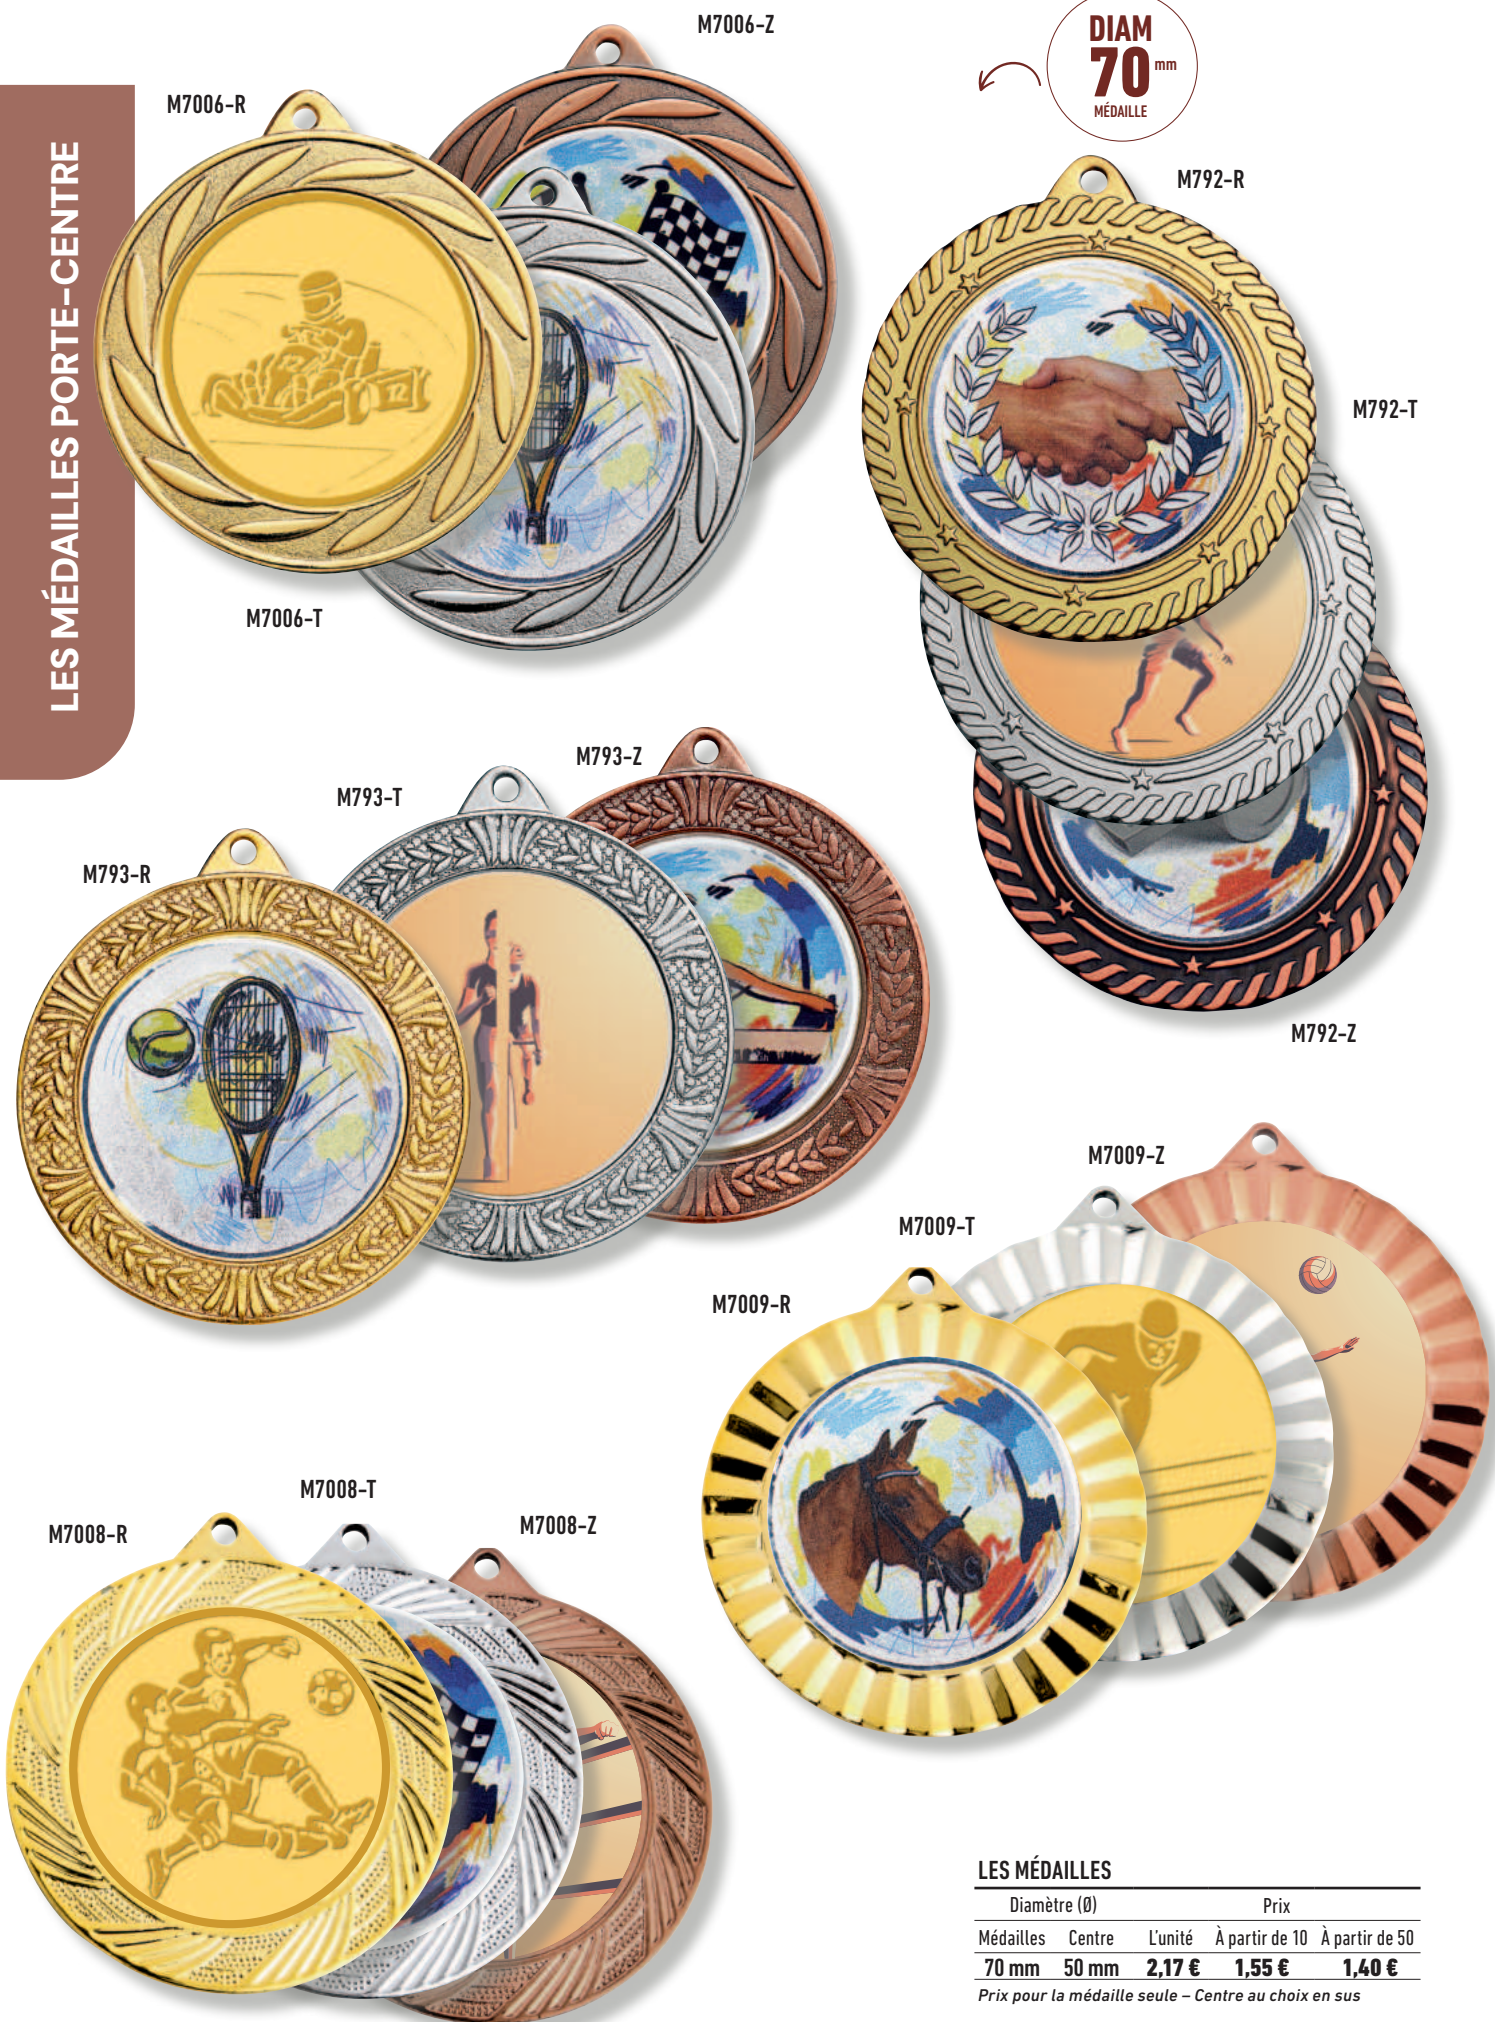

Prix pour la médaille seule - Centre au choix en sus

LES MÉDAILLES

LES MÉDAILLES / LES MÉDAILLES PORTE-CENTRE

LES MÉDAILLES PORTE-CENTRE

DIAM
70 mm
MÉDAILLE

M7006-R

M7006-Z

M7006-T